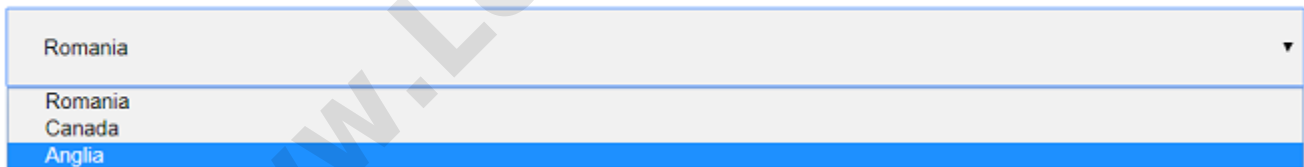

Stilizarea Meniurilor Select (Styling Select Menus)

Un meniu select stilizat.

Exemplu:

```
select {  
  width: 100%;  
  padding: 16px 20px;  
  border: none;  
  border-radius: 4px;  
  background-color: #f1f1f1;  
}
```